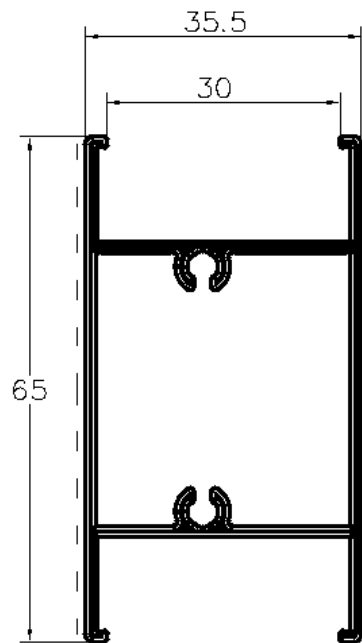

PER 20700

Série de Portadas

PERFACE
ALUMÍNIOS VALE DO SOUSA, LDA.

LISTA DE PERFIS

Perfil	Designação	Referência
	Aro Fixo	PER 20701
	Postiço	PER 20702
	Travessa	PER 20703
	Travessa	PER 20704
	Aro Fixo	PER 20705
	Aro Móvel	PER 20706
	Aro Móvel	PER 20711
	Remate	PER 20725
	Remate	PER 715
	Remate	PER 773

PER 773

PER 20725

TRAVESSAS

PER 20703

PER 20704

POSTIÇO

PER 20702