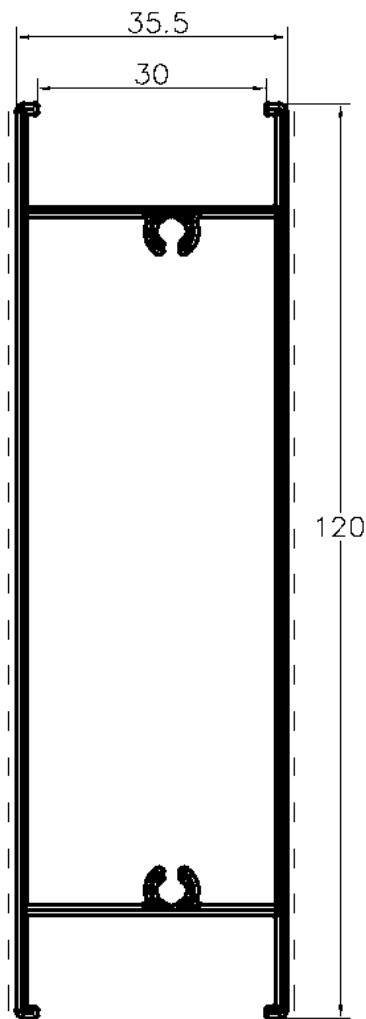

PER 20700

Série de Portadas

PERFACE
ALUMÍNIOS VALE DO SOUSA, LDA.

LISTA DE PERFIS

Perfil	Designação	Referência
	Aro Fixo	PER 20701
	Postiço	PER 20702
	Travessa	PER 20703
	Travessa	PER 20704
	Aro Fixo	PER 20705
	Aro Móvel	PER 20706
	Aro Móvel	PER 20711
	Remate	PER 20725
	Remate	PER 715
	Remate	PER 773

PER 773

PER 20725

TRAVESSAS

PER 20703

PER 20704

POSTIÇO

PER 20702