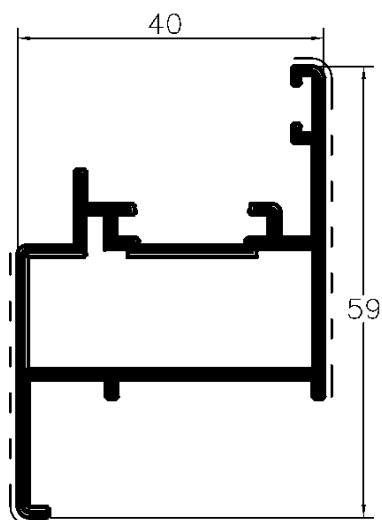

AROS FIXOS

PER 20705

AROS MÓVEIS