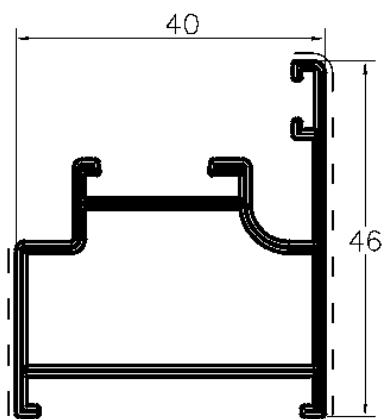

AROS FIXOS

PER 20701