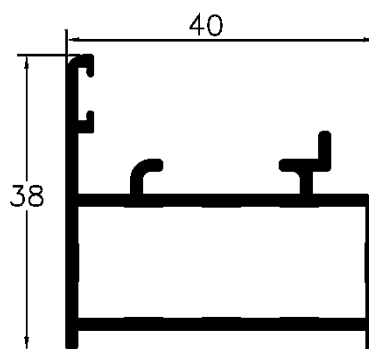

AROS FIXOS

PER 716

PER 733

AROS MÓVEIS