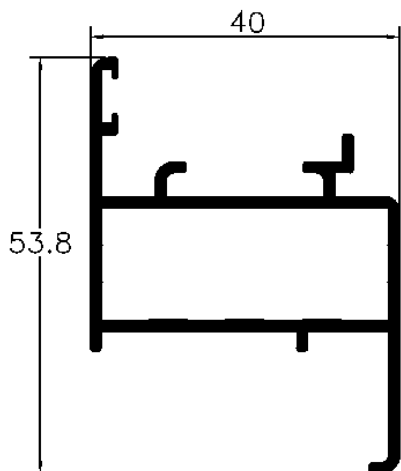

AROS FIXOS

PER 716