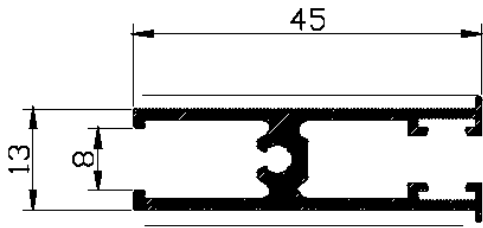

TC 500

Série de Correr Mini-Banheiros

PERFACE
ALUMÍNIOS VALE DO SOUSA, LDA.

LISTA DE PERFIS

Perfil	Designação	Referência
	Padieira	TC 502
	Travessa	TC 508
	Prumo Lateral	TC 512
	Prumo Central c/ Aba	TC 520
	Prumo Central	TC 523
	Soleira	TC 527
	Ombreira	TC 528

TC 508

TC 512

TC 520

TC 523

TC 527

TC 502

TC 528