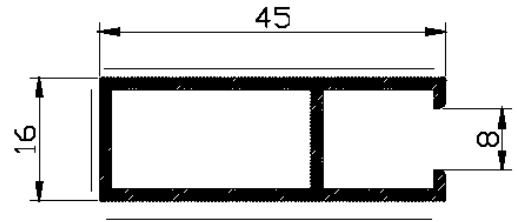

TC 500

Série de Correr Mini-Banheiros

PERFACE
ALUMÍNIOS VALE DO SOUSA, LDA.

LISTA DE PERFIS

Perfil	Designação	Referência
	Padieira	TC 502
	Travessa	TC 508
	Prumo Lateral	TC 512
	Prumo Central c/ Aba	TC 520
	Prumo Central	TC 523
	Soleira	TC 527
	Ombreira	TC 528

TC 508

TC 512

TC 520

TC 523

TC 527

TC 502

TC 528