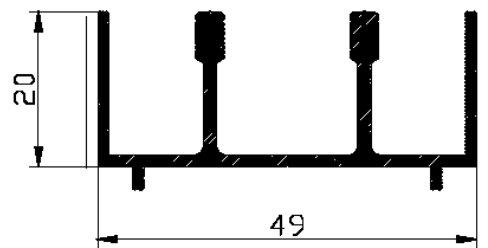

TC 500

Série de Correr Mini-Banheiros

PERFACE
ALUMÍNIOS VALE DO SOUSA, LDA.

LISTA DE PERFIS

Perfil	Designação	Referência
	Padieira	TC 502
	Travessa	TC 508
	Prumo Lateral	TC 512
	Prumo Central c/ Aba	TC 520
	Prumo Central	TC 523
	Soleira	TC 527
	Ombreira	TC 528

TC 508

TC 512

TC 520

TC 523

TC 527

TC 502

TC 528