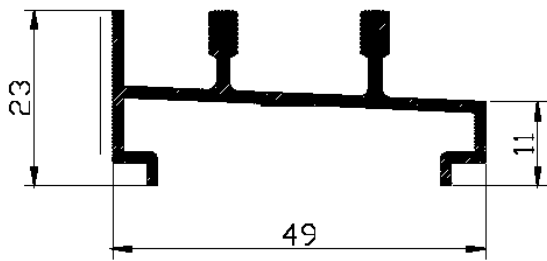

TC 500

Série de Correr Mini-Banheiros

PERFACE
ALUMÍNIOS VALE DO SOUSA, LDA.

LISTA DE PERFIS

Perfil	Designação	Referência
	Padieira	TC 502
	Travessa	TC 508
	Prumo Lateral	TC 512
	Prumo Central c/ Aba	TC 520
	Prumo Central	TC 523
	Soleira	TC 527
	Ombreira	TC 528

TC 508

TC 512

TC 520

TC 523

TC 527

TC 502

TC 528