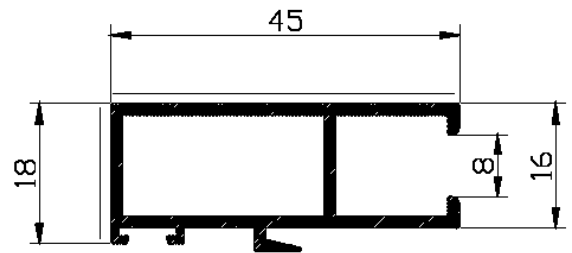

TC 500

Série de Correr Mini-Banheiros

PERFACE
ALUMÍNIOS VALE DO SOUSA, LDA.

LISTA DE PERFIS

Perfil	Designação	Referência
	Padieira	TC 502
	Travessa	TC 508
	Prumo Lateral	TC 512
	Prumo Central c/ Aba	TC 520
	Prumo Central	TC 523
	Soleira	TC 527
	Ombreira	TC 528

TC 508

TC 512

TC 520

TC 523

TC 527

TC 502

TC 528