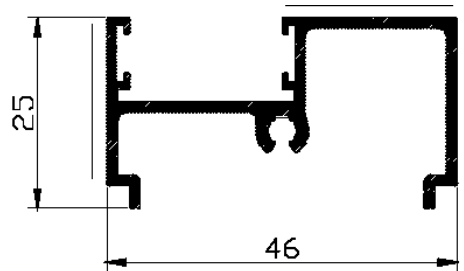

TC 500

Série de Correr Mini-Banheiros

PERFACE
ALUMÍNIOS VALE DO SOUSA, LDA.

LISTA DE PERFIS

Perfil	Designação	Referência
	Padieira	TC 502
	Travessa	TC 508
	Prumo Lateral	TC 512
	Prumo Central c/ Aba	TC 520
	Prumo Central	TC 523
	Soleira	TC 527
	Ombreira	TC 528

TC 508

TC 512

TC 520

TC 523

TC 527

TC 502

TC 528