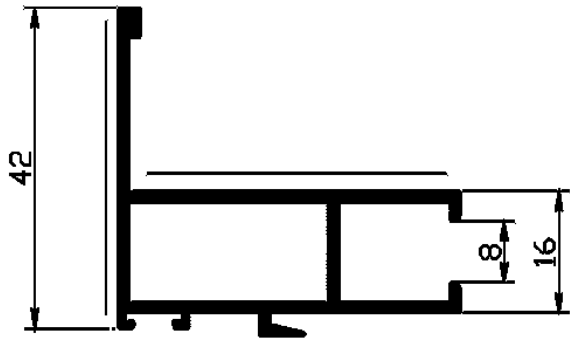

TC 500

Série de Correr Mini-Banheiros

PERFACE
ALUMÍNIOS VALE DO SOUSA, LDA.

LISTA DE PERFIS

Perfil	Designação	Referência
	Padieira	TC 502
	Travessa	TC 508
	Prumo Lateral	TC 512
	Prumo Central c/ Aba	TC 520
	Prumo Central	TC 523
	Soleira	TC 527
	Ombreira	TC 528

TC 508

TC 512

TC 520

TC 523

TC 527

TC 502

TC 528