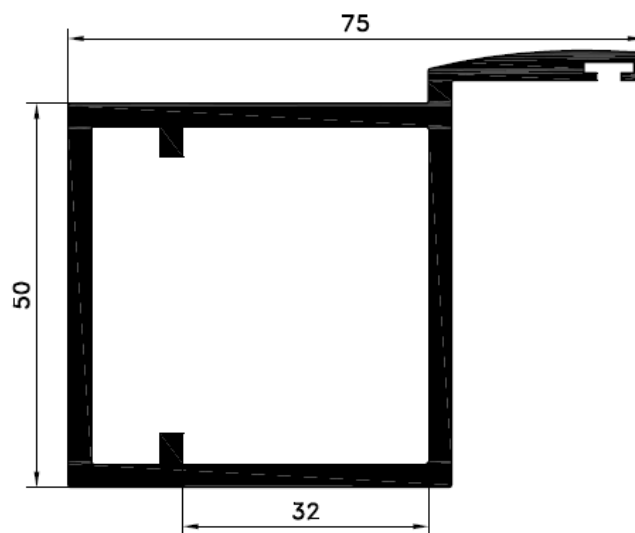

PRUMOS

TPT 01

TPT 02

PERFIL P/ RECEBER PRUMO

N 31357