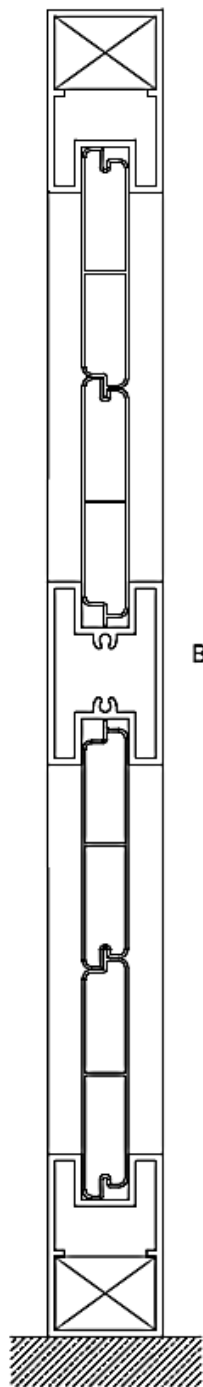

TPT

Série Robusta para Portões

PERFACE
ALUMÍNIOS VALE DO SOUSA, LDA.

LISTA DE PERFIS

Perfil	Designação	Referência
	Prumo	TPT 01
	Prumo	TPT 02
	Travessa	TPT 03
	Travessa	TPT 04
	Perfil p/ Receber Prumo	N 31357

PRUMOS

TPT 01

TPT 02

PERFIL P/ RECEBER PRUMO

N 31357

TRAVESSAS

TPT 03

TPT 04

ACESSÓRIOS

Ilustração	N/ Referência	Designação
	DOB TPT 1	Dobradiça Dupla
	DOB TPT 2	Dobradiça Tripla
	CE TPT	Roldanas em Inox (p/ calha cantoneira)

PORTÃO DE 1 FOLHA C/ ABERTURA P/ O INTERIOR

B : B

A : A