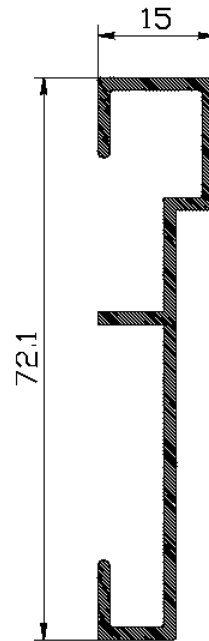

TSR

Série de Correr sem Bite

PERFACE
ALUMÍNIOS VALE DO SOUSA, LDA.

LISTA DE PERFIS

Perfil	Designação	Referência	Perfil	Designação	Referência
	Padieira	TSR 1		Soleira	TSR 16 A
	Soleira	TSR 2		Soleira	TSR 16 C
	Ombreira	TSR 4		Prumo Lateral Vidro Simples	TSR 17
	Ombreira	TSR 4 A		Prumo Lateral Vidro Duplo	TSR 17 D
	Prumo Lateral Vidro Simples	TSR 5		Prumo Central Vidro Simples	TSR 18
	Prumo Central Vidro Simples	TSR 6 A		Prumo Central Vidro Duplo	TSR 18 D
	Prumo Central Vidro Simples (4 folhas)	TSR 7		Soleira	TSR 30
	Prumo Central Vidro Simples (4 folhas)	TSR 8 A		Soleira	TSR 31
	Travessa Vidro Simples	TSR 10		Soleira	TSR 44
	Travessa Vidro Simples	TSR 10 A		Redutor	TSR 45
	Travessa Vidro Duplo	TSR 10 D		Perfil p/ 4 folhas	TSR 91
	Travessa Vidro Simples	TSR 11		Padieira	TCD 1202
	Travessa Vidro Duplo	TSR 11 D		Soleira	TCD 1203
	Travessa Vidro Simples	TSR 12 A		Ombreira	TCD 1204
	Travessa Vidro Duplo	TSR 12 D		Soleira	TCD 1205
	Travessa Vidro Simples	TSR 13		Perfil p/ Apainelado	TCD 1207
	Perfil de Ligação	TSR 15		Prumo Lateral Vidro Simples	N 21057

TSR 7
(TC 1016)

TSR 8 A
(TC 1015)

TSR 10

TSR 10 A

TSR 11

TSR 12 A

PRUMOS E TRAVESSAS – VIDRO SIMPLES

TSR 13

TSR 15

TSR 17

TSR 18

TSR 45

PRUMOS E TRAVESSAS – VIDRO DUPLO

TSR 10 D

TSR 11 D

TSR 12 D