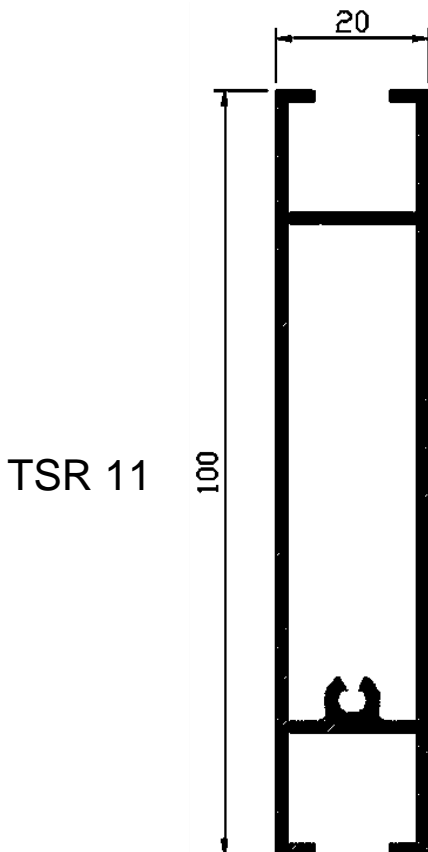

TSR

Série de Correr sem Bite

PERFACE
ALUMÍNIOS VALE DO SOUSA, LDA.

LISTA DE PERFIS

Perfil	Designação	Referência	Perfil	Designação	Referência
	Padieira	TSR 1		Soleira	TSR 16 A
	Soleira	TSR 2		Soleira	TSR 16 C
	Ombreira	TSR 4		Prumo Lateral Vidro Simples	TSR 17
	Ombreira	TSR 4 A		Prumo Lateral Vidro Duplo	TSR 17 D
	Prumo Lateral Vidro Simples	TSR 5		Prumo Central Vidro Simples	TSR 18
	Prumo Central Vidro Simples	TSR 6 A		Prumo Central Vidro Duplo	TSR 18 D
	Prumo Central Vidro Simples (4 folhas)	TSR 7		Soleira	TSR 30
	Prumo Central Vidro Simples (4 folhas)	TSR 8 A		Soleira	TSR 31
	Travessa Vidro Simples	TSR 10		Soleira	TSR 44
	Travessa Vidro Simples	TSR 10 A		Redutor	TSR 45
	Travessa Vidro Duplo	TSR 10 D		Perfil p/ 4 folhas	TSR 91
	Travessa Vidro Simples	TSR 11		Padieira	TCD 1202
	Travessa Vidro Duplo	TSR 11 D		Soleira	TCD 1203
	Travessa Vidro Simples	TSR 12 A		Ombreira	TCD 1204
	Travessa Vidro Duplo	TSR 12 D		Soleira	TCD 1205
	Travessa Vidro Simples	TSR 13		Perfil p/ Apainelado	TCD 1207
	Perfil de Ligação	TSR 15		Prumo Lateral Vidro Simples	N 21057

TSR 7
(TC 1016)

TSR 8 A
(TC 1015)

TSR 10

TSR 10 A

TSR 11

TSR 12 A

PRUMOS E TRAVESSAS – VIDRO SIMPLES

TSR 13

TSR 15

TSR 17

TSR 18

TSR 45

PRUMOS E TRAVESSAS – VIDRO DUPLO

TSR 10 D

TSR 11 D

TSR 12 D