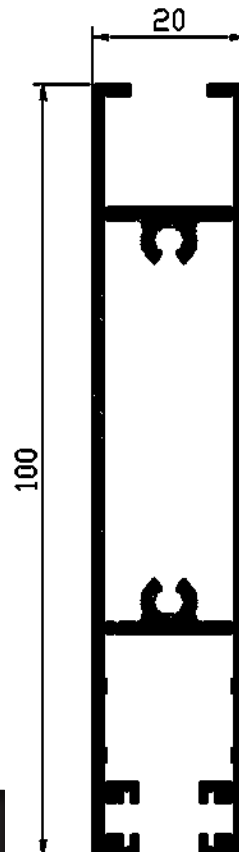

TSR

Série de Correr sem Bite

PERFACE
ALUMÍNIOS VALE DO SOUSA, LDA.

LISTA DE PERFIS

Perfil	Designação	Referência	Perfil	Designação	Referência
	Padieira	TSR 1		Soleira	TSR 16 A
	Soleira	TSR 2		Soleira	TSR 16 C
	Ombreira	TSR 4		Prumo Lateral Vidro Simples	TSR 17
	Ombreira	TSR 4 A		Prumo Lateral Vidro Duplo	TSR 17 D
	Prumo Lateral Vidro Simples	TSR 5		Prumo Central Vidro Simples	TSR 18
	Prumo Central Vidro Simples	TSR 6 A		Prumo Central Vidro Duplo	TSR 18 D
	Prumo Central Vidro Simples (4 folhas)	TSR 7		Soleira	TSR 30
	Prumo Central Vidro Simples (4 folhas)	TSR 8 A		Soleira	TSR 31
	Travessa Vidro Simples	TSR 10		Soleira	TSR 44
	Travessa Vidro Simples	TSR 10 A		Redutor	TSR 45
	Travessa Vidro Duplo	TSR 10 D		Perfil p/ 4 folhas	TSR 91
	Travessa Vidro Simples	TSR 11		Padieira	TCD 1202
	Travessa Vidro Duplo	TSR 11 D		Soleira	TCD 1203
	Travessa Vidro Simples	TSR 12 A		Ombreira	TCD 1204
	Travessa Vidro Duplo	TSR 12 D		Soleira	TCD 1205
	Travessa Vidro Simples	TSR 13		Perfil p/ Apainelado	TCD 1207
	Perfil de Ligação	TSR 15		Prumo Lateral Vidro Simples	N 21057

TCD 1202

OMBREIRAS

TSR 4

TSR 4 A

TCD 1204

PRUMOS E TRAVESSAS – VIDRO SIMPLES

TSR 5

TSR 6 A

TSR 7
(TC 1016)

TSR 8 A
(TC 1015)

TSR 10

TSR 10 A

TSR 11

TSR 12 A

PRUMOS E TRAVESSAS – VIDRO SIMPLES

TSR 13

TSR 15

TSR 17

TSR 18

TSR 45

PRUMOS E TRAVESSAS – VIDRO DUPLO

TSR 10 D

TSR 11 D

TSR 12 D