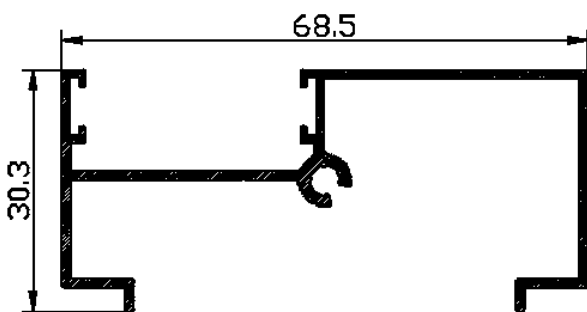

OMBREIRAS

TSR 4