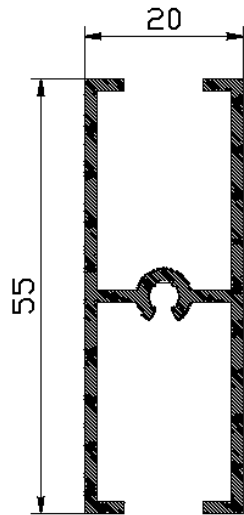

TSR

Série de Correr sem Bite

PERFACE
ALUMÍNIOS VALE DO SOUSA, LDA.

LISTA DE PERFIS

Perfil	Designação	Referência	Perfil	Designação	Referência
	Padieira	TSR 1		Soleira	TSR 16 A
	Soleira	TSR 2		Soleira	TSR 16 C
	Ombreira	TSR 4		Prumo Lateral Vidro Simples	TSR 17
	Ombreira	TSR 4 A		Prumo Lateral Vidro Duplo	TSR 17 D
	Prumo Lateral Vidro Simples	TSR 5		Prumo Central Vidro Simples	TSR 18
	Prumo Central Vidro Simples	TSR 6 A		Prumo Central Vidro Duplo	TSR 18 D
	Prumo Central Vidro Simples (4 folhas)	TSR 7		Soleira	TSR 30
	Prumo Central Vidro Simples (4 folhas)	TSR 8 A		Soleira	TSR 31
	Travessa Vidro Simples	TSR 10		Soleira	TSR 44
	Travessa Vidro Simples	TSR 10 A		Redutor	TSR 45
	Travessa Vidro Duplo	TSR 10 D		Perfil p/ 4 folhas	TSR 91
	Travessa Vidro Simples	TSR 11		Padieira	TCD 1202
	Travessa Vidro Duplo	TSR 11 D		Soleira	TCD 1203
	Travessa Vidro Simples	TSR 12 A		Ombreira	TCD 1204
	Travessa Vidro Duplo	TSR 12 D		Soleira	TCD 1205
	Travessa Vidro Simples	TSR 13		Perfil p/ Apainelado	TCD 1207
	Perfil de Ligação	TSR 15		Prumo Lateral Vidro Simples	N 21057

TSR 7
(TC 1016)

TSR 8 A
(TC 1015)

TSR 10

TSR 10 A

TSR 11

TSR 12 A

PRUMOS E TRAVESSAS – VIDRO SIMPLES

TSR 13