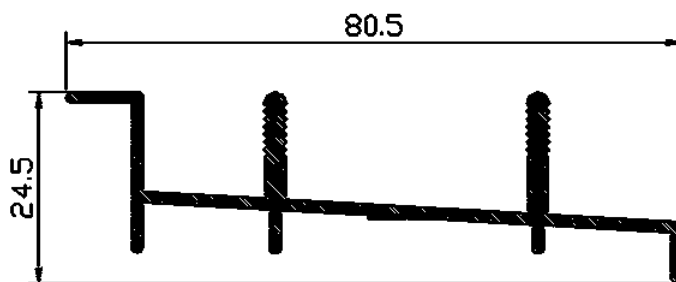

SOLEIRAS

TSR 2