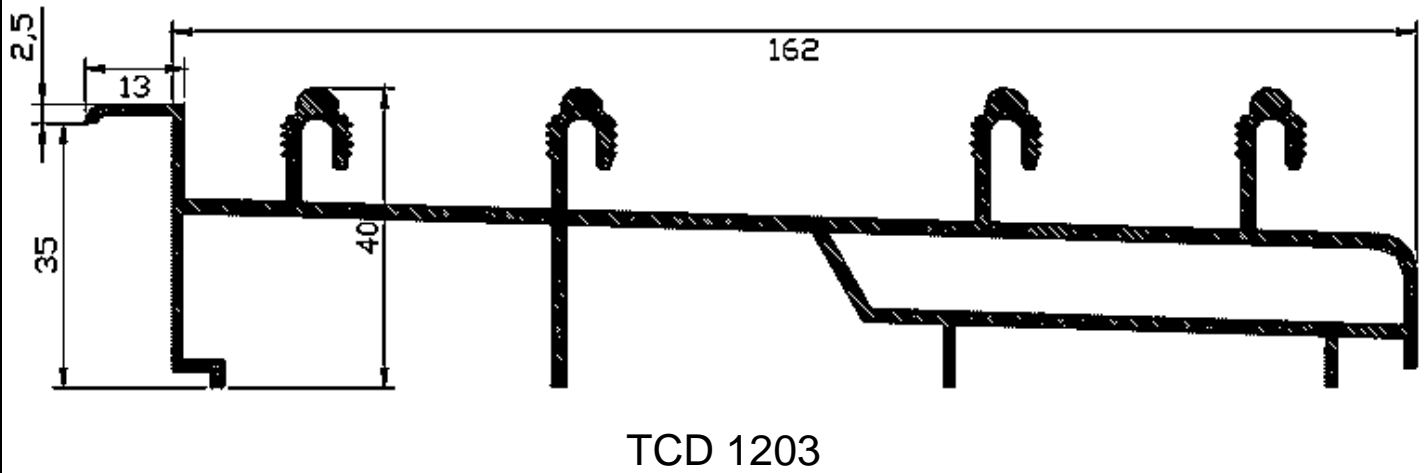

TSR

Série de Correr sem Bite

PERFACE
ALUMÍNIOS VALE DO SOUSA, LDA.

LISTA DE PERFIS

Perfil	Designação	Referência	Perfil	Designação	Referência
	Padieira	TSR 1		Soleira	TSR 16 A
	Soleira	TSR 2		Soleira	TSR 16 C
	Ombreira	TSR 4		Prumo Lateral Vidro Simples	TSR 17
	Ombreira	TSR 4 A		Prumo Lateral Vidro Duplo	TSR 17 D
	Prumo Lateral Vidro Simples	TSR 5		Prumo Central Vidro Simples	TSR 18
	Prumo Central Vidro Simples	TSR 6 A		Prumo Central Vidro Duplo	TSR 18 D
	Prumo Central Vidro Simples (4 folhas)	TSR 7		Soleira	TSR 30
	Prumo Central Vidro Simples (4 folhas)	TSR 8 A		Soleira	TSR 31
	Travessa Vidro Simples	TSR 10		Soleira	TSR 44
	Travessa Vidro Simples	TSR 10 A		Redutor	TSR 45
	Travessa Vidro Duplo	TSR 10 D		Perfil p/ 4 folhas	TSR 91
	Travessa Vidro Simples	TSR 11		Padieira	TCD 1202
	Travessa Vidro Duplo	TSR 11 D		Soleira	TCD 1203
	Travessa Vidro Simples	TSR 12 A		Ombreira	TCD 1204
	Travessa Vidro Duplo	TSR 12 D		Soleira	TCD 1205
	Travessa Vidro Simples	TSR 13		Perfil p/ Apainelado	TCD 1207
	Perfil de Ligação	TSR 15		Prumo Lateral Vidro Simples	N 21057

SOLEIRAS

TSR 2

TSR 16 A

TSR 16 C

TSR 30

SOLEIRAS

PADIEIRAS

TSR 1