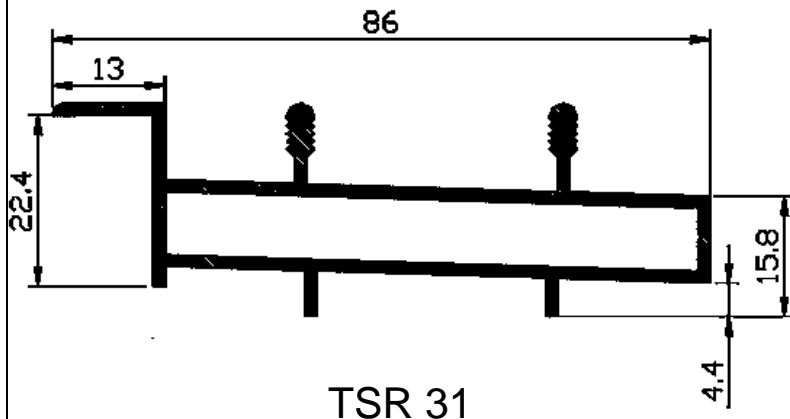

TSR

Série de Correr sem Bite

PERFACE
ALUMÍNIOS VALE DO SOUSA, LDA.

LISTA DE PERFIS

Perfil	Designação	Referência	Perfil	Designação	Referência
	Padieira	TSR 1		Soleira	TSR 16 A
	Soleira	TSR 2		Soleira	TSR 16 C
	Ombreira	TSR 4		Prumo Lateral Vidro Simples	TSR 17
	Ombreira	TSR 4 A		Prumo Lateral Vidro Duplo	TSR 17 D
	Prumo Lateral Vidro Simples	TSR 5		Prumo Central Vidro Simples	TSR 18
	Prumo Central Vidro Simples	TSR 6 A		Prumo Central Vidro Duplo	TSR 18 D
	Prumo Central Vidro Simples (4 folhas)	TSR 7		Soleira	TSR 30
	Prumo Central Vidro Simples (4 folhas)	TSR 8 A		Soleira	TSR 31
	Travessa Vidro Simples	TSR 10		Soleira	TSR 44
	Travessa Vidro Simples	TSR 10 A		Redutor	TSR 45
	Travessa Vidro Duplo	TSR 10 D		Perfil p/ 4 folhas	TSR 91
	Travessa Vidro Simples	TSR 11		Padieira	TCD 1202
	Travessa Vidro Duplo	TSR 11 D		Soleira	TCD 1203
	Travessa Vidro Simples	TSR 12 A		Ombreira	TCD 1204
	Travessa Vidro Duplo	TSR 12 D		Soleira	TCD 1205
	Travessa Vidro Simples	TSR 13		Perfil p/ Apainelado	TCD 1207
	Perfil de Ligação	TSR 15		Prumo Lateral Vidro Simples	N 21057

SOLEIRAS

TSR 2

TSR 16 A

TSR 16 C

TSR 30

SOLEIRAS

PADIEIRAS

TSR 1