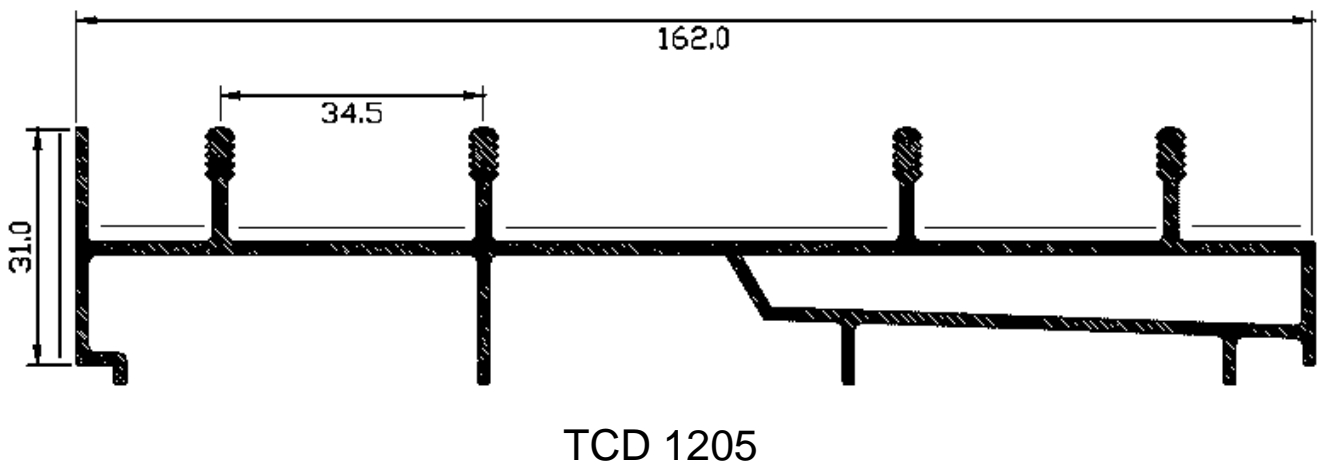

TSR

Série de Correr sem Bite

PERFACE
ALUMÍNIOS VALE DO SOUSA, LDA.

LISTA DE PERFIS

Perfil	Designação	Referência	Perfil	Designação	Referência
	Padieira	TSR 1		Soleira	TSR 16 A
	Soleira	TSR 2		Soleira	TSR 16 C
	Ombreira	TSR 4		Prumo Lateral Vidro Simples	TSR 17
	Ombreira	TSR 4 A		Prumo Lateral Vidro Duplo	TSR 17 D
	Prumo Lateral Vidro Simples	TSR 5		Prumo Central Vidro Simples	TSR 18
	Prumo Central Vidro Simples	TSR 6 A		Prumo Central Vidro Duplo	TSR 18 D
	Prumo Central Vidro Simples (4 folhas)	TSR 7		Soleira	TSR 30
	Prumo Central Vidro Simples (4 folhas)	TSR 8 A		Soleira	TSR 31
	Travessa Vidro Simples	TSR 10		Soleira	TSR 44
	Travessa Vidro Simples	TSR 10 A		Redutor	TSR 45
	Travessa Vidro Duplo	TSR 10 D		Perfil p/ 4 folhas	TSR 91
	Travessa Vidro Simples	TSR 11		Padieira	TCD 1202
	Travessa Vidro Duplo	TSR 11 D		Soleira	TCD 1203
	Travessa Vidro Simples	TSR 12 A		Ombreira	TCD 1204
	Travessa Vidro Duplo	TSR 12 D		Soleira	TCD 1205
	Travessa Vidro Simples	TSR 13		Perfil p/ Apainelado	TCD 1207
	Perfil de Ligação	TSR 15		Prumo Lateral Vidro Simples	N 21057

SOLEIRAS

TSR 2

TSR 16 A

TSR 16 C

TSR 30

SOLEIRAS

PADIEIRAS

TSR 1

TCD 1202

OMBREIRAS

TSR 4

TSR 4 A

TCD 1204

PRUMOS E TRAVESSAS – VIDRO SIMPLES

TSR 5

TSR 6 A