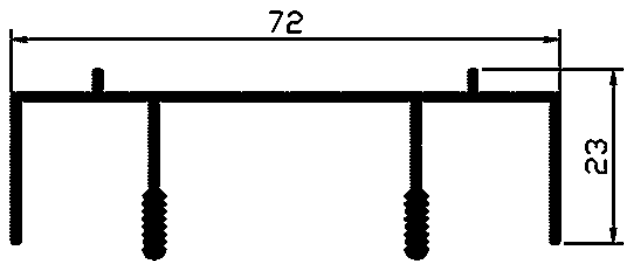

TSR

Série de Correr sem Bite

PERFACE
ALUMÍNIOS VALE DO SOUSA, LDA.

LISTA DE PERFIS

Perfil	Designação	Referência	Perfil	Designação	Referência
	Padieira	TSR 1		Soleira	TSR 16 A
	Soleira	TSR 2		Soleira	TSR 16 C
	Ombreira	TSR 4		Prumo Lateral Vidro Simples	TSR 17
	Ombreira	TSR 4 A		Prumo Lateral Vidro Duplo	TSR 17 D
	Prumo Lateral Vidro Simples	TSR 5		Prumo Central Vidro Simples	TSR 18
	Prumo Central Vidro Simples	TSR 6 A		Prumo Central Vidro Duplo	TSR 18 D
	Prumo Central Vidro Simples (4 folhas)	TSR 7		Soleira	TSR 30
	Prumo Central Vidro Simples (4 folhas)	TSR 8 A		Soleira	TSR 31
	Travessa Vidro Simples	TSR 10		Soleira	TSR 44
	Travessa Vidro Simples	TSR 10 A		Redutor	TSR 45
	Travessa Vidro Duplo	TSR 10 D		Perfil p/ 4 folhas	TSR 91
	Travessa Vidro Simples	TSR 11		Padieira	TCD 1202
	Travessa Vidro Duplo	TSR 11 D		Soleira	TCD 1203
	Travessa Vidro Simples	TSR 12 A		Ombreira	TCD 1204
	Travessa Vidro Duplo	TSR 12 D		Soleira	TCD 1205
	Travessa Vidro Simples	TSR 13		Perfil p/ Apainelado	TCD 1207
	Perfil de Ligação	TSR 15		Prumo Lateral Vidro Simples	N 21057

SOLEIRAS

TSR 2

TSR 16 A

TSR 16 C

TSR 30

SOLEIRAS

PADIEIRAS

TSR 1