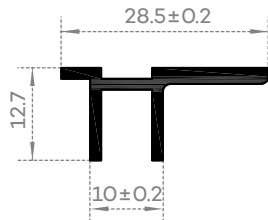

BETAS

Séries Diversas

LISTA DE PERFIS

Perfil	Designação	Referência
	Remate superior	LF 545
	Vedante	LF 613
	Vedante	LF 614
	Remate superior	LF 633

Perfil	Designação	Referência
	Remate inferior	LF 823
	Encaixe	LF 909
	Lateral	LF 911

REMATES SUPERIORES

LF 545

LF 633

REMATE INFERIOR

LF 823

VEDANTES

LF 613

LF 614