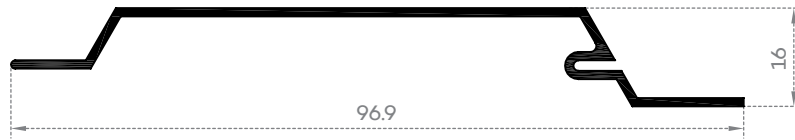

Perfil	Designação	Referência
	Prumo	TV 1008
	Perfil para teto falso	TV 1009
	Perfil para teto falso	TV 1011
	Corrimão redondo	TV 1012
	Tubo redondo com olhais	N 31109
	Prumo 40x20 mm com olhais	LIN 228

TV 1003

TV 1004

TV 1005

TV 1008

N 31109

LIN 228

PERFIS PARA TETOS FALSOS

TV 1011