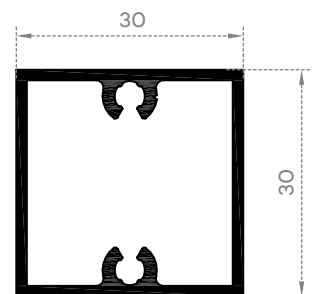

Perfil	Designação	Referência
	Prumo	TV 1008
	Perfil para teto falso	TV 1009
	Perfil para teto falso	TV 1011
	Corrimão redondo	TV 1012
	Tubo redondo com olhais	N 31109
	Prumo 40x20 mm com olhais	LIN 228

TV 1003

TV 1004

TV 1005

TV 1008

N 31109

LIN 228

PERFIS PARA TETOS FALSOS

TV 1011