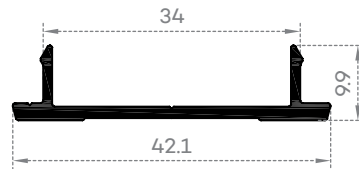

TAMPA PARA CORRIMÃO

TV 1007