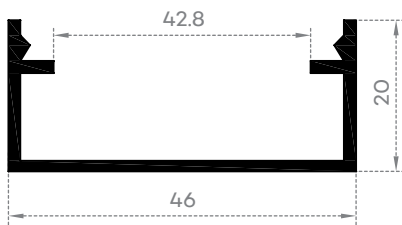

CORRIMÕES

TV 1006

TV 1002