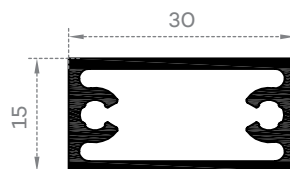

Perfil	Designação	Referência
	Prumo	TV 1008
	Perfil para teto falso	TV 1009
	Perfil para teto falso	TV 1011
	Corrimão redondo	TV 1012
	Tubo redondo com olhais	N 31109
	Prumo 40x20 mm com olhais	LIN 228

CORRIMÕES

TV 1001

TV 1006

TV 1002

TV 1012

TAMPA PARA CORRIMÃO

TV 1007

PRUMOS

TV 1003

TV 1004

TV 1005

TV 1008

N 31109

LIN 228

PERFIS PARA TETOS FALSOS

TV 1011