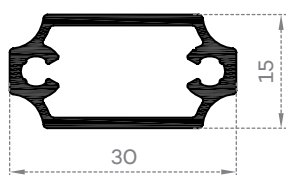

TAMPA PARA CORRIMÃO

PRUMOS

TV 1008

N 31109

LIN 228