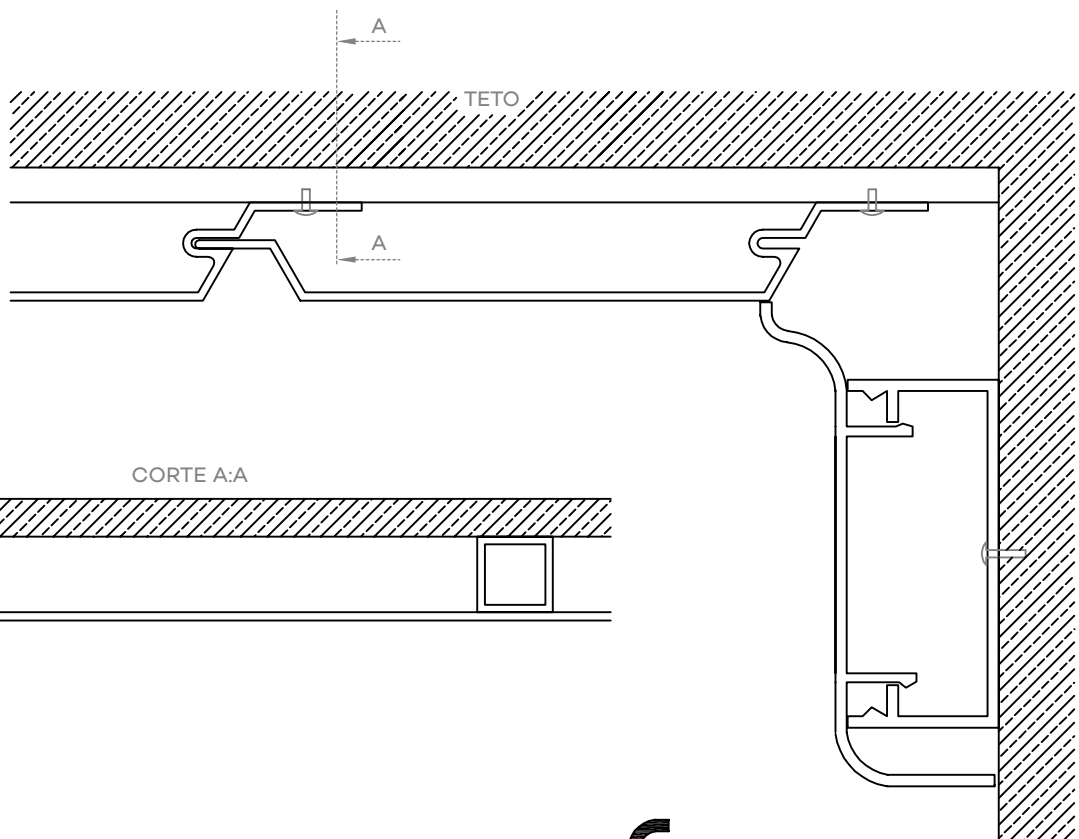

Perfil	Designação	Referência
	Prumo	TV 1008
	Perfil para teto falso	TV 1009
	Perfil para teto falso	TV 1011
	Corrimão redondo	TV 1012
	Tubo redondo com olhais	N 31109
	Prumo 40x20 mm com olhais	LIN 228

TV 1003

TV 1004

TV 1005

TV 1008

N 31109

LIN 228

PERFIS PARA TETOS FALSOS

TV 1011