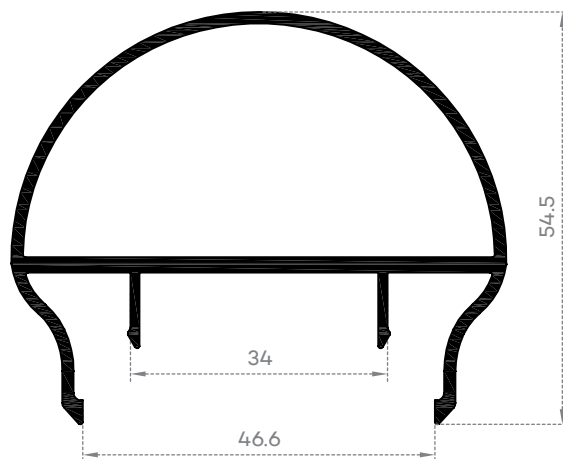

CORRIMÕES

TV 1002

TV 1012