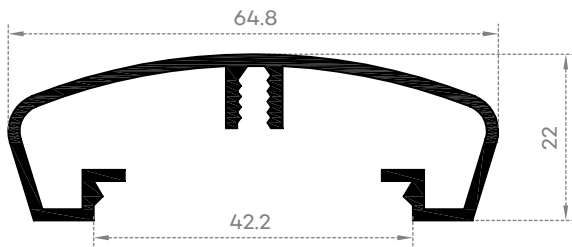

CORRIMÕES

TV 1001