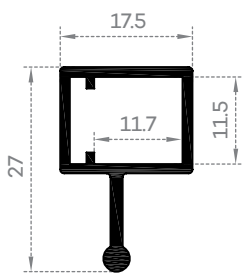

REDES
MOSQUITEIRAS
Séries Diversas

LISTA DE PERFIS

Perfil	Designação	Referência	Perfil	Designação	Referência
	Rede mosquiteira	PB 32		Rede mosquiteira	TS 4001
	Rede mosquiteira	TS 4000			

REDES MOSQUITEIRAS

PB 32

TS 4000

TS 4001

escala 1:2