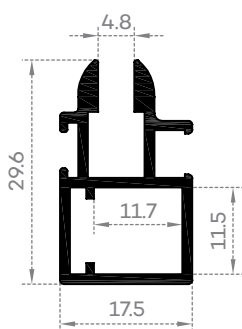

REDES
MOSQUITEIRAS
Séries Diversas

LISTA DE PERFIS

Perfil	Designação	Referência	Perfil	Designação	Referência
	Rede mosquiteira	PB 32		Rede mosquiteira	TS 4001
	Rede mosquiteira	TS 4000			

REDES MOSQUITEIRAS

PB 32

TS 4000

TS 4001

escala 1:2