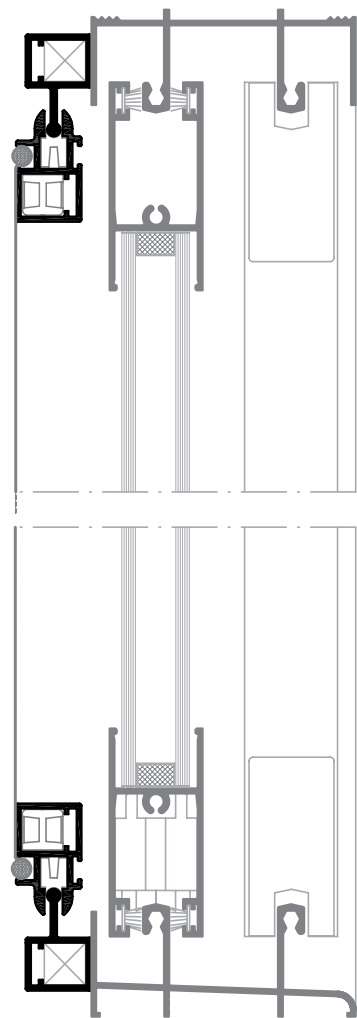

REDES
MOSQUITEIRAS
Séries Diversas

LISTA DE PERFIS

Perfil	Designação	Referência	Perfil	Designação	Referência
	Rede mosquiteira	PB 32		Rede mosquiteira	TS 4001
	Rede mosquiteira	TS 4000			

REDES MOSQUITEIRAS

PB 32

TS 4000

TS 4001

escala 1:2