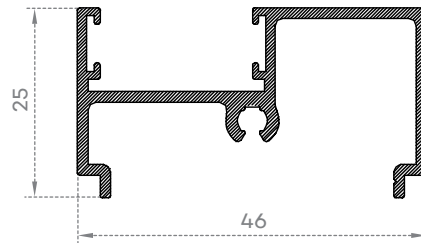

OMBREIRA

TC 528