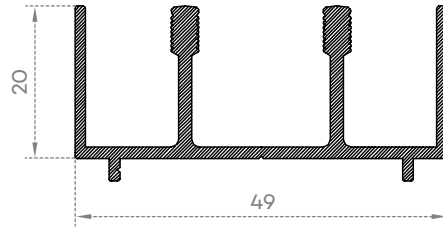

PADIEIRA

TC 502