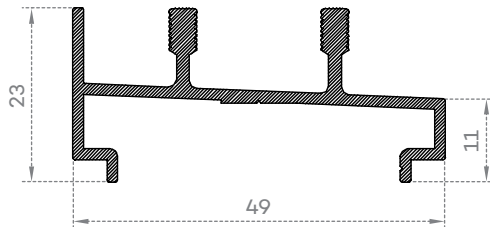

SOLEIRA

TC 527