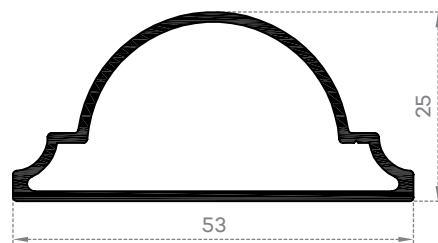

TS 2023

BITE DE COLAR