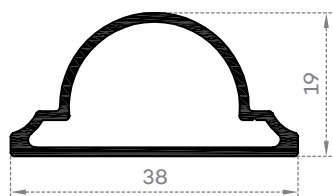

PERFIS DECORATIVOS

TS 2022